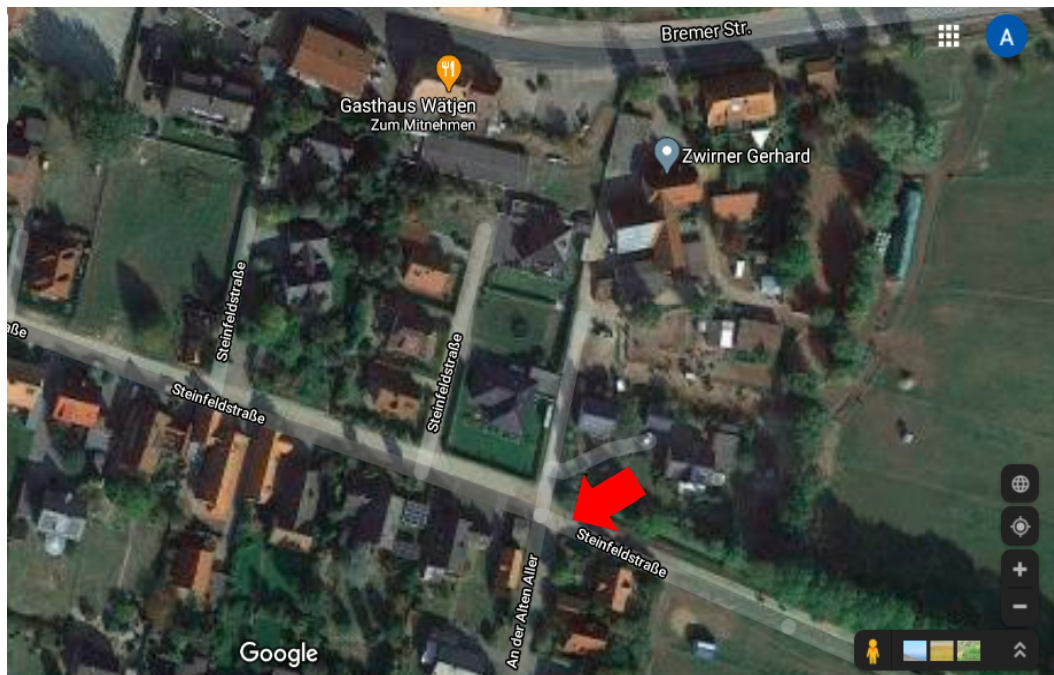

### Parken für Besucher von Zeit mit Shettys

Das Parken auf dem Hof ist den Einstellern vorbehalten.

Zur Nutzung des Angebotes von Zeit mit Shettys, parken Besucher bitte außerhalb vom Hof. Die Adresse für das Navi: Steinfeld-Str. 35, 27299 Langwedel-Etelsen.

Dort bitte auf dem Grünstreifen parken

#### Von der Hauptstraße aus Baden kommend:

1. rechts in die „Dorfstraße“ einbiegen (Sparkasse, Melisas Eiscafé),
2. die nächste Möglichkeit links abbiegen in die „Steinfeldstraße“,
3. durchfahren, bis die Straße in den unbefestigten Feldweg übergeht,
4. dort bitte gleich vorne an rechts auf dem Grünstreifen parken.

#### Von der Hauptstraße aus Cluvenhagen kommend:

1. links in die „Dorfstraße“ einbiegen (Sparkasse, Melisas Eiscafé),
2. die nächste Möglichkeit links abbiegen in die „Steinfeldstraße“,
3. durchfahren, bis die Straße in den unbefestigten Feldweg übergeht,
4. dort bitte gleich vorne an rechts auf dem Grünstreifen parken.