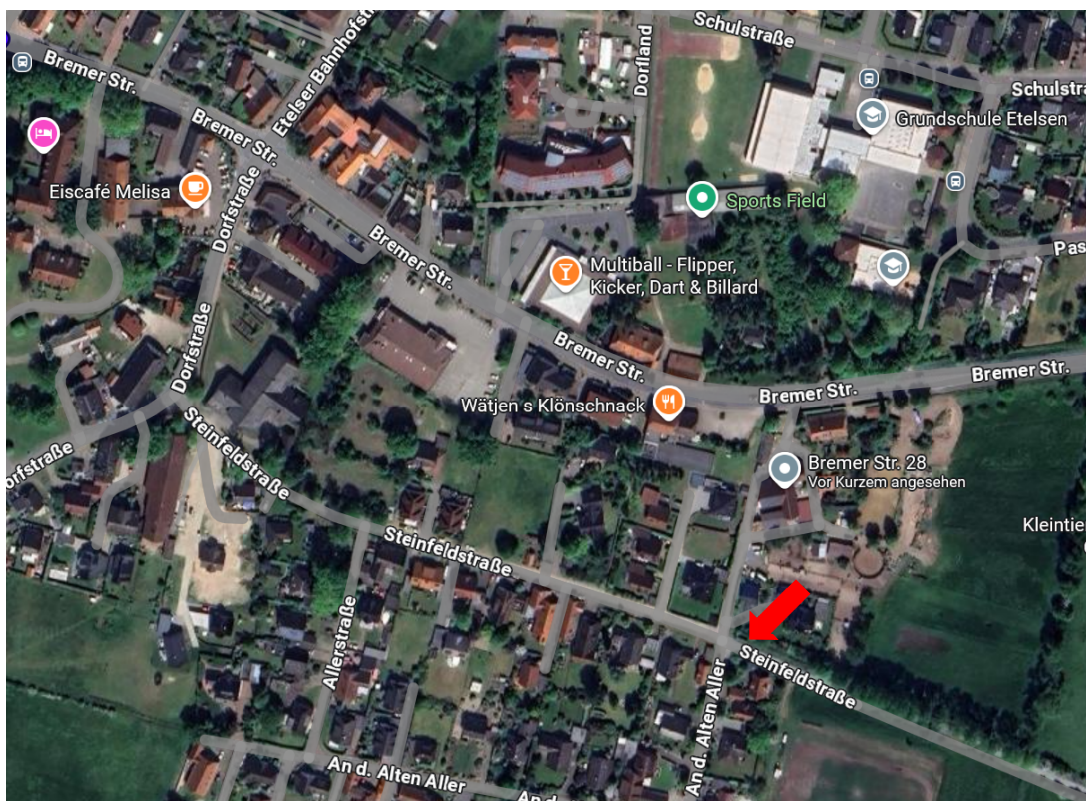

Zeit mit Shettys

mit der Lizenz zum Kuschneln

...mehr als geführtes Ponyreiten

Parken für Besucher von Zeit mit Shettys

Die Parkplätze auf dem Hof sind für den täglichen Stallbetrieb vorgesehen.
Wenn Ihr zu „Zeit mit Shettys“ kommt, parkt bitte **außerhalb des Hofbereichs**.

📍 Adresse fürs Navi (**Orientierungspunkt**): **Steinfeldstraße 26, 27299 Langwedel-Etelsen**

👉 Die Hausnummer dient nur zur Orientierung. Die Parkmöglichkeit liegt ein Stück weiter am Feldweg.

👉 **Parken:** Am Anfang des Feldweges rechts auf dem Grünstreifen.

Anfahrt

1. In die **Dorfstraße** abbiegen
 - aus Richtung Baden: **rechts**
 - aus Richtung Cluvenhagen: **links**
2. Nächste Möglichkeit **links in die Steinfeldstraße**
3. Durchfahren bis zum Feldweg
4. Direkt vorne rechts auf dem Grünstreifen parken